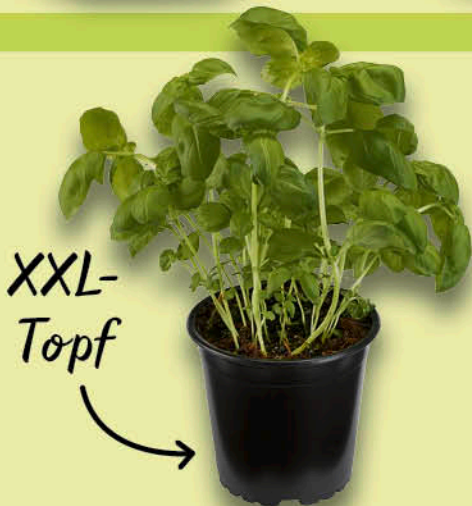

4.99

Lavendel
14 cm Topf

4.99

21_26_BI_502

²Angebote nur gültig gegen Vorlage der EDEKA-App an der Kasse. Vorherige erfolgreiche Registrierung und Auswahl des Lieblingsmarktes sind erforderlich.

Spanien
Bio-Spitzpaprika
rot, Klasse II,
180 g Beutel
(1 kg = € 11.06)

1.99

Spanien
Brokkoli
Klasse II,
400 g Stück
(1 kg = € 4.98)

1.99

Zwiebel-Mix
rot, weiß, gelb, Klasse I,
750 g Netz
(1 kg = € 1.99)

1.49

XXL-
Topf

Niederlande
Basilikum
ca. 15 cm, Topf

1.49