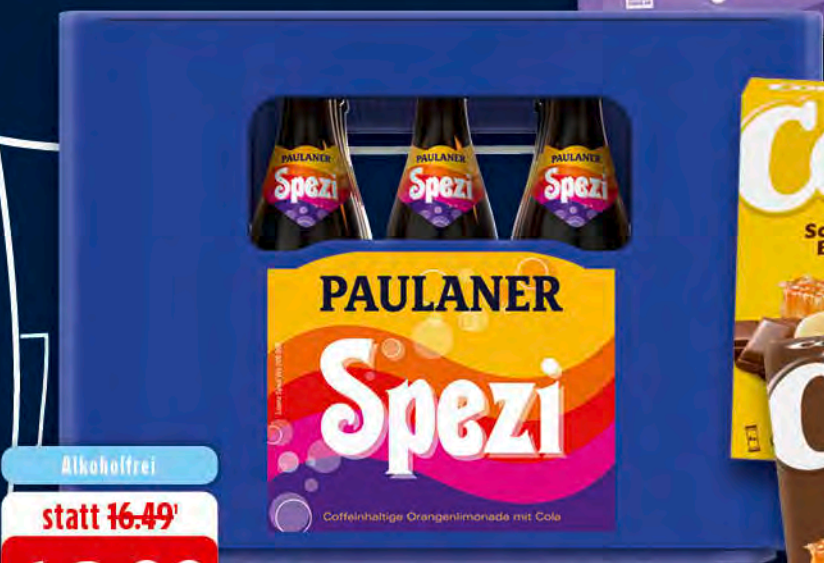

MIT APP<sup>2</sup>  
statt 1,99'  
**0,99**  
- 50%  
(1 kg = ab € 9,90)

statt 1,99'  
**1,11**  
- 44%

**Milka Schokolade**  
versch. Sorten,  
je 87 g - 100 g Tafel  
(1 kg = ab € 11,10)

statt 16,49'  
**10,99**  
- 33%